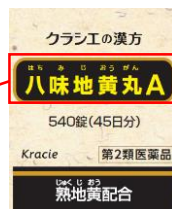

クラシエ八味地黄丸Aのパッケージが変わりました

変更前

変更箇所

変更箇所

変更後

「八味地黄丸」の記載に「A」がつきます。
商品内容(成分、容量、価格、サイズ等)は変わりません

2024年11月以降 旧品の在庫がなくなり次第、順次出荷します。